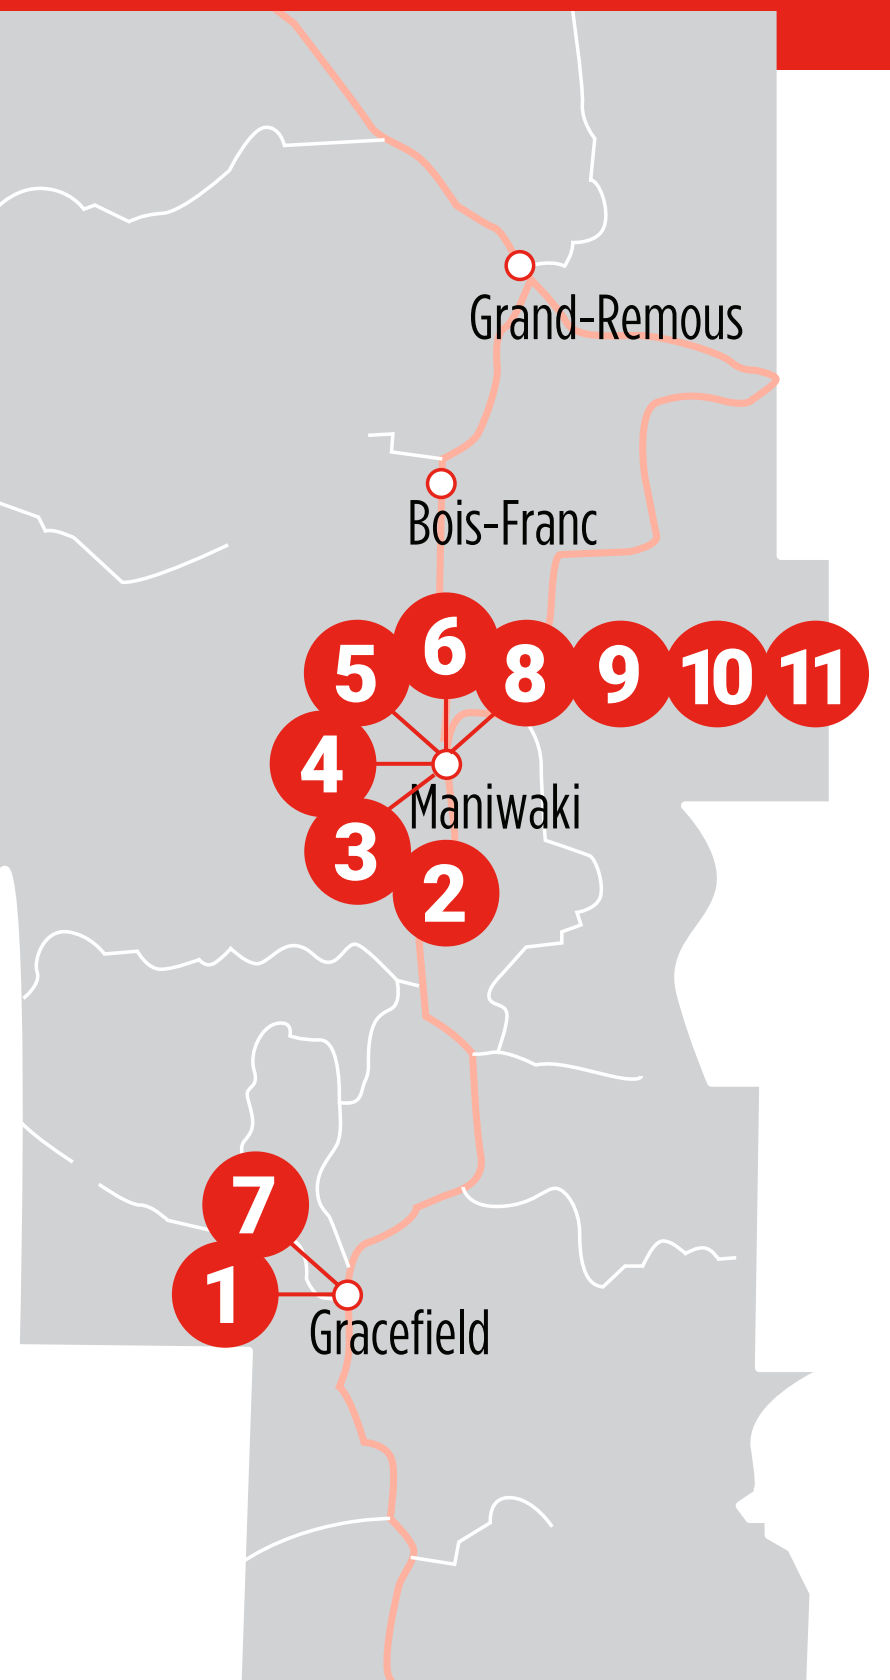

AREAS OF ACTIVITY 4 FIELDS OF ACTION

PROVIDING THE BASICS

SUPPORTING YOUTH SUCCESS

BUILDING SUPPORTIVE ENVIRONMENTS

BREAKING SOCIAL ISOLATION

ANS

d'entraide
d'engagement
d'impact social
d'histoire(s)

VALLÉE-DE-LA-GATINEAU

LIST OF ORGANIZATIONS

1	Aux Goûts du Jour	
2	Centre d'aide et de lutte contre les agressions à caractère sexuel Vallée-de-la-Gatineau (CALACS VG)	
3	Centre de valorisation des aliments	
4	Centre Jean-Bosco	
5	Cuisine communautaire de Maniwaki	
6	Entraide de la Vallée	
7	Jeunesse sans frontières de la Vallée-de-la-Gatineau	
8	Maison de la famille - Centre de pédiatrie sociale de la Vallée-de-la-Gatineau	
9	Mani-Jeunes	
10	Suicide Détour	
11	Voix et solidarité des aidants naturels de la Vallée-de-la-Gatineau	