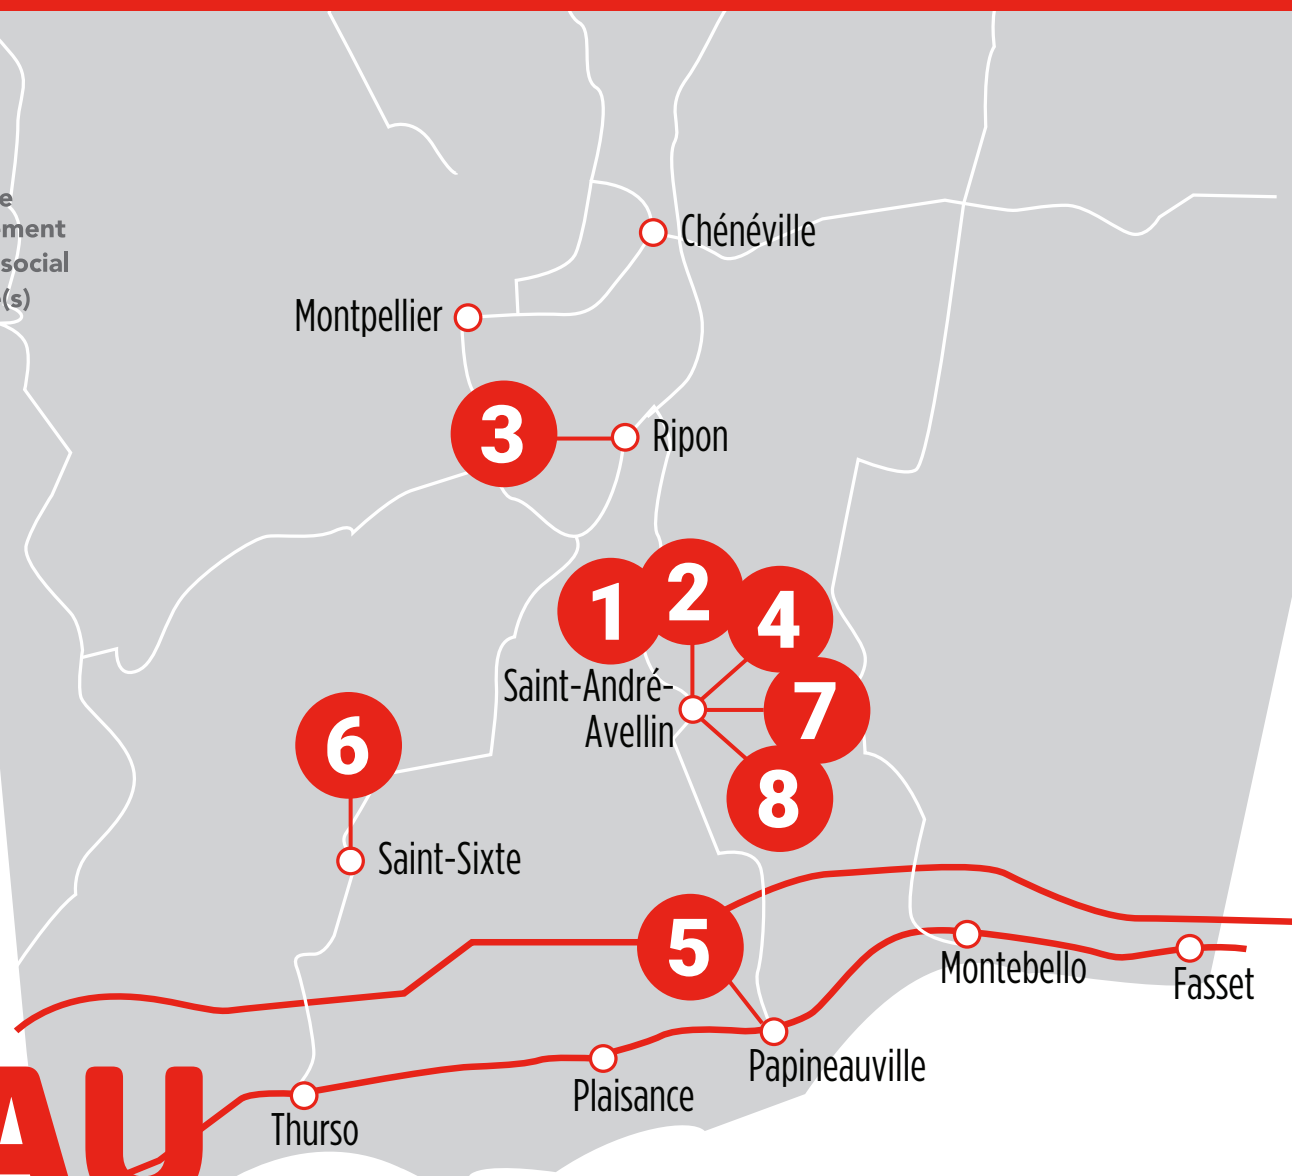

UNE ACTION GLOBALE 4 CHAMPS D'ACTION

1

ASSURER L'ESSENTIEL

2

SOUTENIR LA RÉUSSITE DES JEUNES

3

BÂTIR DES MILIEUX DE VIE RASSEMBLEURS

4

BRISER L'ISOLEMENT SOCIAL

80 ANS

ANS

d'entraide
d'engagement
d'impact social
d'histoire(s)

PAPINEAU

LISTE DES ORGANISMES

1	Association pour personnes handicapées de Papineau	
2	Centre de formation adaptée de la Petite-Nation	
3	Banque alimentaire de la Petite-Nation	
4	Comité régional Troisième Âge de Papineau	
5	Prévention C.É.S.A.R. Petite-Nation	
6	Service Animation Jeunesse de l'Outaouais	
7	Alliance alimentaire Papineau (Frigo qui roule)	
8	Centre Actu-Elle	