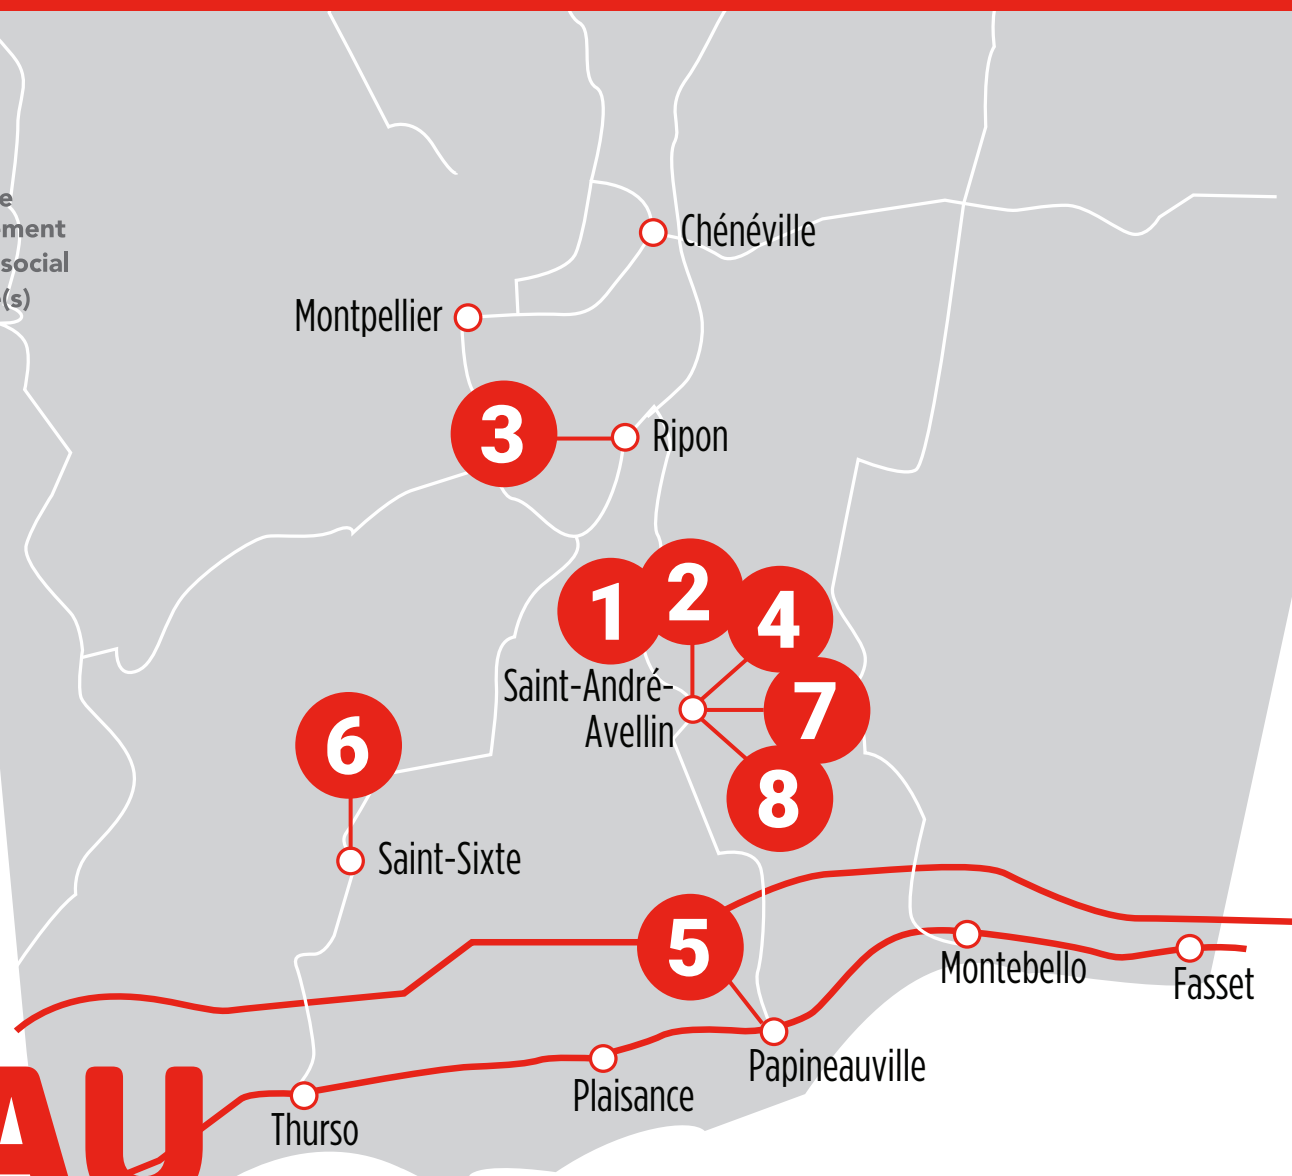

AREAS OF ACTIVITY 4 FIELDS OF ACTION

PROVIDING THE BASICS

SUPPORTING YOUTH SUCCESS

BUILDING SUPPORTIVE ENVIRONMENTS

BREAKING SOCIAL ISOLATION

80 ANS

d'entraide
d'engagement
d'impact social
d'histoire(s)

PAPINEAU

LIST OF ORGANIZATIONS

1	Association pour personnes handicapées de Papineau	
2	Centre de formation adaptée de la Petite-Nation	
3	Banque alimentaire de la Petite-Nation	
4	Comité régional Troisième Âge de Papineau	
5	Prévention C.É.S.A.R. Petite-Nation	
6	Service Animation Jeunesse de l'Outaouais	
7	Alliance alimentaire Papineau (Frigo qui roule)	
8	Centre Actu-Elle	